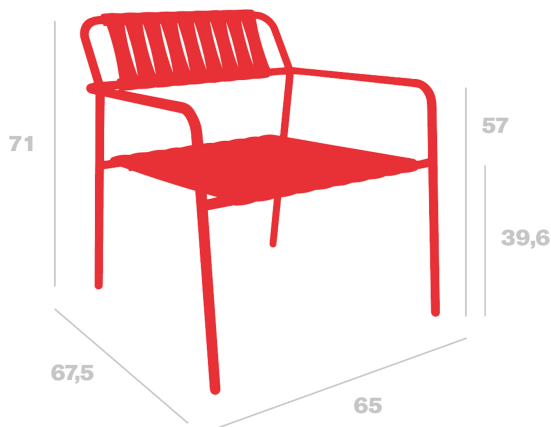

Fauteuil Gelato Lounge

Par Benedetta Tagliabue et Joana Bover

Fauteuil pour usage intérieur et extérieur. Structure en acier et lattes en polypropylène recyclé renforcé avec fibre de verre. Disponible en finition monocouleur, combinaisons de couleurs et compositions de lattes.

Mesures

W 65cm x L 67.5cm x H 71cm x Hs 39.6cm x Ha 57cm

W 25.59in x L 26.57in x H 27.95in x Hs 15.59in x Ha 22.44in

Poids

7.7 Kg

16.98 lb

Empilable

6

Certificats

ANSI2

UNEEN581-1

Informations logistiques

Unités	Packaging (cm)	Packaging (in)	m³	ft³	Peso Br. (kg)	Gross We. (lb)
2X	87 x 87 x 78	34.25 x 34.25 x 30.71	0.59	20.84	8.09	17.84

Production durable - Engagement environnemental

Resol investit de l'argent et des ressources dans la recherche et la mise au point de processus plus durables.

Tous les produits Resol sont fabriqués avec une utilisation responsable de l'eau.

En aucun cas, des produits chimiques dangereux ne sont utilisés pendant la production.

Chez Resol, tous les déchets sont gérés de manière durable et responsable.

RESOL