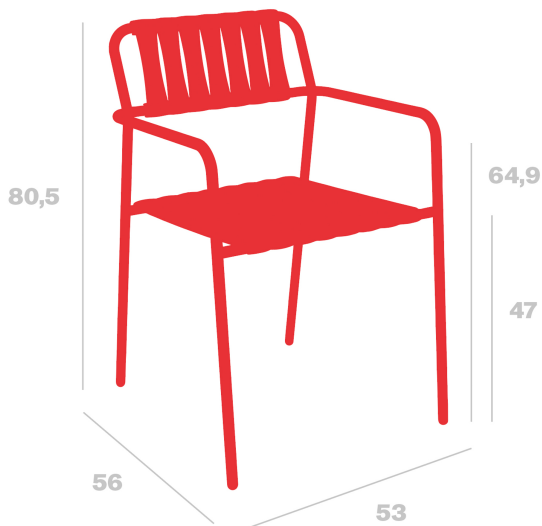

Fauteuil Gelato

Par Benedetta Tagliabue et Joana Bover

Fauteuil pour intérieur et extérieur. Structure en acier et lattes en polypropylène recyclé renforcé de fibres de verre. Disponible en coloris uni, en combinaisons de couleurs et avec différentes configurations de lattes.

Mesures

W 53cm x L 56cm x H 80.5cm x Hs 47cm x Ha 64.9cm

W 20.87in x L 22.05in x H 31.69in x Hs 18.5in x Ha 25.55in

Poids

6.2 Kg

13.67 lb

Empilable

6