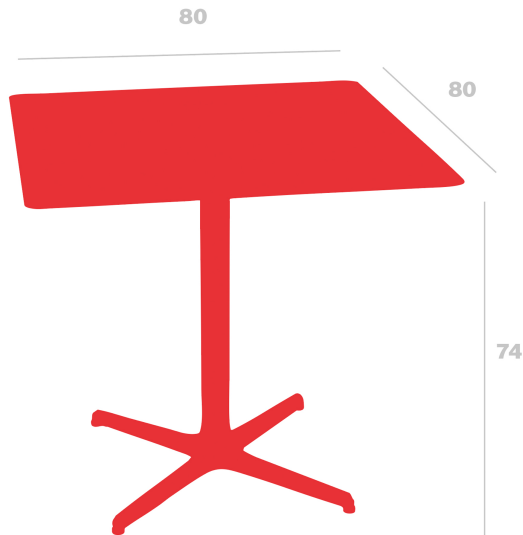

Table Toledo 80x80

Par Pensi Design Studio

**Table pour usage intérieur et extérieur.
Structure en aluminium peint et plateau en
compact phénolique du même coloris**

Mesures

**W 80cm x L 80cm x H 74cm x Hb 73cm
W 31.5in x L 31.5in x H 29.13in x Hb 28.74in**

Poids

**13.8 Kg
30.42 lb**

Informations logistiques

Unités	Packaging (cm)	Packaging (in)	m ³	ft ³	Peso Br. (kg)	Gross We. (lb)
1X	81 x 82.5 x 19.7	31.89 x 32.48 x 7.76	0.132	4.66	14.49	31.94
1X	82.5 x 19.7	32.48 x 7.76			14.49	31.94