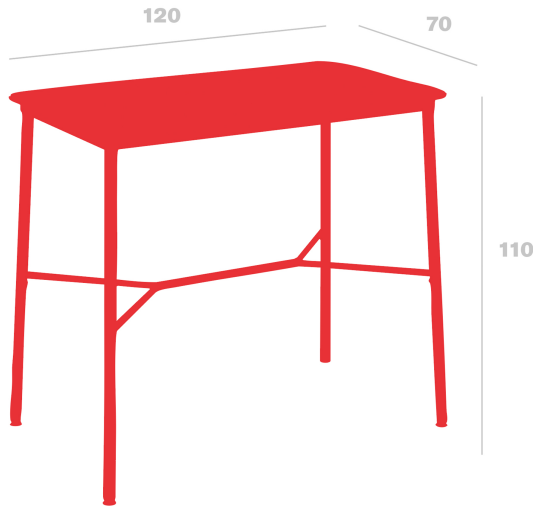

# Table haute Hub 120x70

Par Joan Gaspar

**Tables Hub adaptées à une utilisation intérieure et extérieure en HPL, et adaptées uniquement à une utilisation intérieure en panneau mélamine. Structure en aluminium laqué et pieds en acier laqué époxy. Cette collection se distingue par sa stabilité et sa résistance, combinant 3 hauteurs différentes avec différentes mesures d'enveloppes.**

## Mesures

**W 70cm x L 120cm x H 110cm  
W 27.56in x L 47.24in x H 43.31in**

## Poids

**26.5 Kg  
58.42 lb**