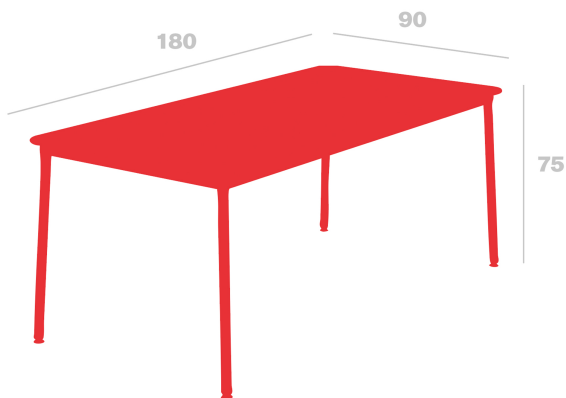

Table Moyeu 180x90

Par Joan Gaspar

Tables Hub adaptées à une utilisation intérieure et extérieure en HPL, et adaptées uniquement à une utilisation intérieure en panneau mélamine. Structure en aluminium laqué et pieds en acier laqué époxy. Cette collection se distingue par sa stabilité et sa résistance, combinant 3 hauteurs différentes avec différentes mesures d'enveloppes.

Mesures

W 90cm x L 180cm x H 75cm

W 35.43in x L 70.87in x H 29.53in

Poids

33.5 Kg

73.85 lb

Certificats

ISO_14001