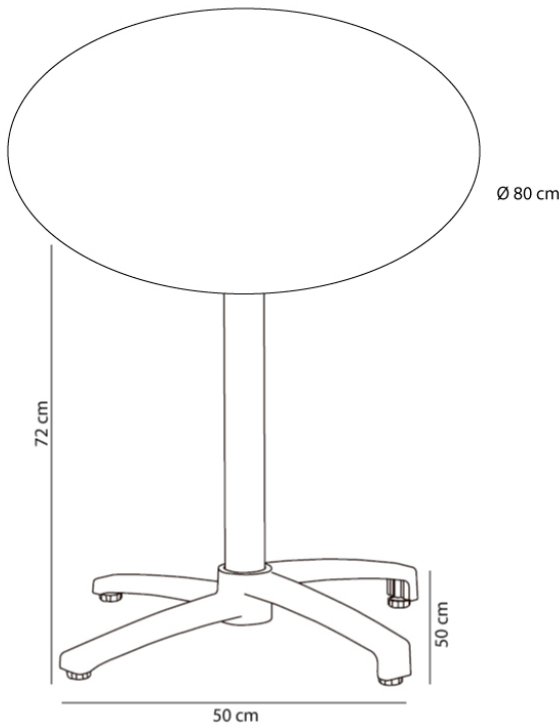

Table phénolique compacte Ø80 pied Fall

Par Resol

Pied de table en aluminium peint. Système rabattable. Usage intérieur et extérieur. Plateau en phénolique compact.

Mesures

H 73cm x Ø 80cm x Hb 72cm x Largeur de la base 50cm

H 28.74in x Ø 31.5in x Hb 28.35in x Largeur de la base 19.69in

Poids

15.92 Kg

35.1 lb

Informations logistiques

Unités	Packaging (cm)	Packaging (in)	m ³	ft ³	Peso Br. (kg)	Gross We. (lb)
1X	81 x 84 x 20	31.89 x 33.07 x 7.87	0.136	4.8	16.72	36.86