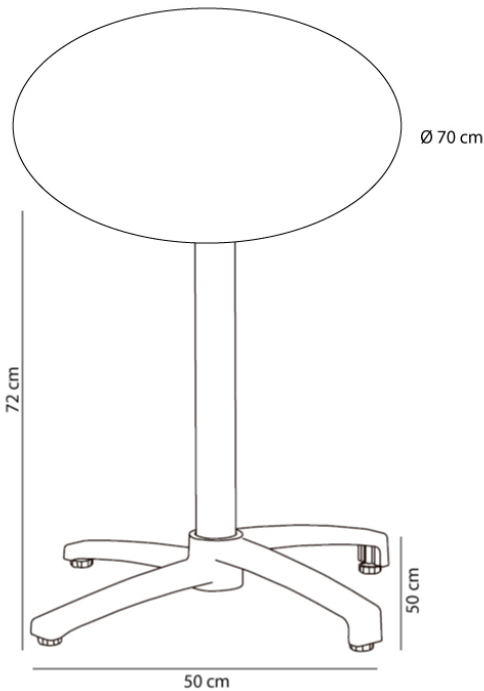

# Table phénolique compacte Ø70 pied Fall

Par Resol

**Table en aluminium peint. Système rabattable. Usage intérieur et extérieur. Plateau en phénolique compact.**

## Mesures

**H 73cm x Ø 70cm x Hb 72cm x Largeur de la base 50cm**

**H 28.74in x Ø 27.56in x Hb 28.35in x Largeur de la base 19.69in**

## Poids

**14.46 Kg**

**31.88 lb**

## Informations logistiques

Unités	Packaging (cm)	Packaging (in)	m <sup>3</sup>	ft <sup>3</sup>	Peso Br. (kg)	Gross We. (lb)
1X	71 x 74 x 20	27.95 x 29.13 x 7.87	0.105	3.71	15.18	33.47