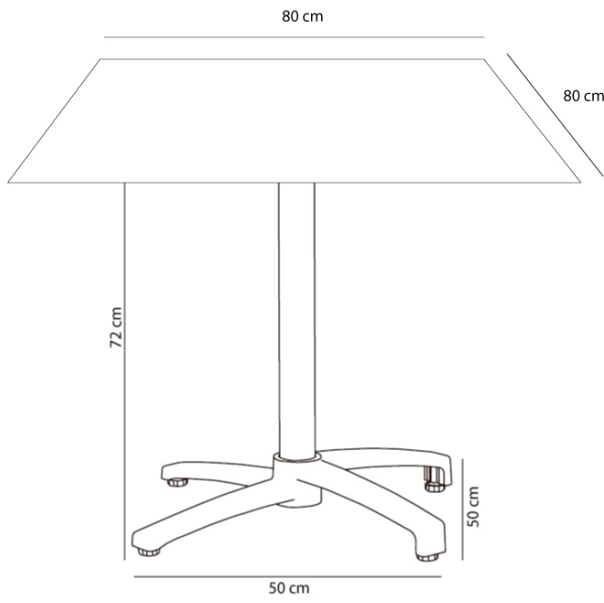

Spécifications techniques

Table phénolique compacte Fall 80x80

Par Resol

Pied de table en aluminium peint. Système rabattable. Usage intérieur et extérieur. Plateau en phénolique compact.

Mesures

W 80cm x L 80cm x H 71cm x Hb 70cm

W 31.5in x L 31.5in x H 27.95in x Hb 27.56in

Poids

15.92 Kg

35.1 lb

Informations logistiques

Unités	Packaging (cm)	Packaging (in)	m³	ft³	Peso Br. (kg)	Gross We. (lb)
1X	81 x 84 x 20	31.89 x 33.07 x 7.87	0.136	4.8	16.72	36.86

Production durable - Engagement environnemental

Resol investit de l'argent et des ressources dans la recherche et la mise au point de processus plus durables.

Tous les produits Resol sont fabriqués avec une utilisation responsable de l'eau.

En aucun cas, des produits chimiques dangereux ne sont utilisés pendant la production.

Chez Resol, tous les déchets sont gérés de manière durable et responsable.

RESOL