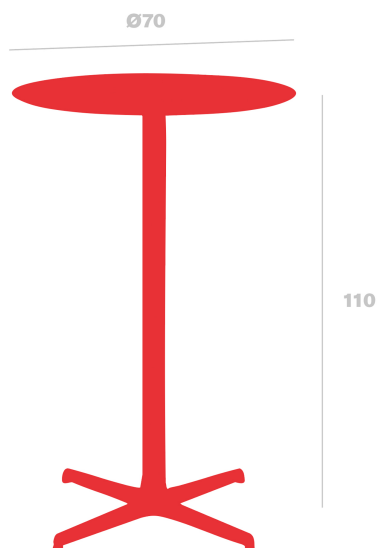

# Table haute Toledo

## Ø70

Par Pensi Design Studio

**Table haute pour intérieur et extérieur avec structure en aluminium peint et plateau en HPL de la même couleur.**

### Mesures

**H 110cm x Ø 70cm x Largeur de la base 69.5cm**

**H 43.31in x Ø 27.56in x Largeur de la base 27.36in**

### Poids

**9.4 Kg**

**20.72 lb**