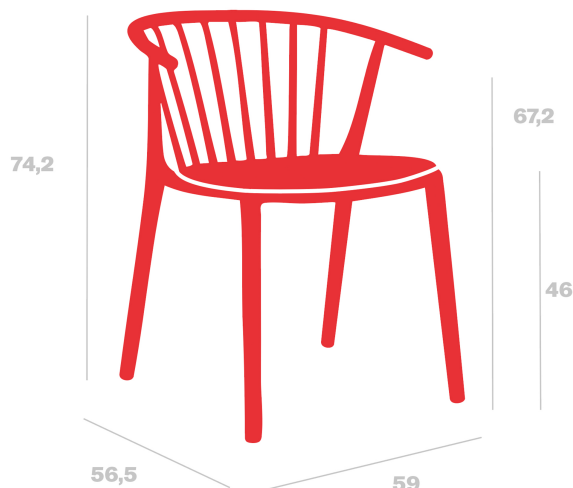

Spécifications techniques

Chaise Woody tapissée

Par Josep Llusà

Revêtement adapté à un usage intérieur et extérieur. Assise revêtue d'un tissu acrylique teint dans la masse de la marque Bliss, adapté à un usage extérieur. Pour éviter les marques, veuillez ne pas empiler les chaises.

Mesures

**W 59cm x L 56.5cm x H 74.2cm x Hs 46cm
Ha 67.2cm**

**W 23.23in x L 22.24in x H 29.21in x Hs
18.11in x Ha 26.46in**

Poids

4.9 Kg

10.8 lb

Certificats

UNEN16139

UNEEN581-1

UNEEN581-2

Informations logistiques

Unités	Packaging (cm)	Packaging (in)	m ³	ft ³	Peso Br. (kg)	Gross We. (lb)
1x	60.7 x 73.7 x 96.9	23.9 x 29.02 x 38.15	0.433	15.29	5.15	11.35

Production durable - Engagement environnemental