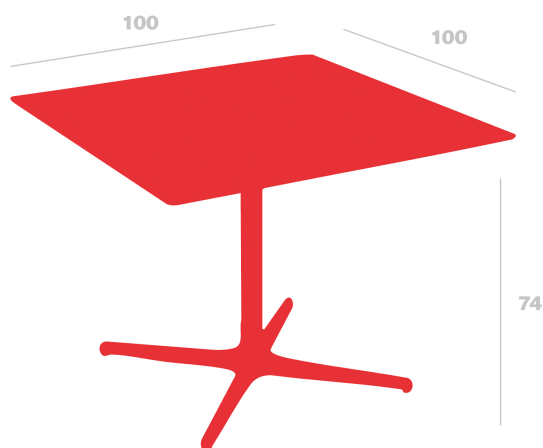

Table Toledo XL 100x100

Par Resol

Table pour usage intérieur et extérieur. Structure en aluminium peint et plateau en compact phénolique du même coloris.

Mesures

**W 100cm x L 100cm x H 74.4cm x Hb 74.3cm x Largeur de la base 66cm
W 39.37in x L 39.37in x H 29.29in x Hb 29.25in x Largeur de la base 25.98in**