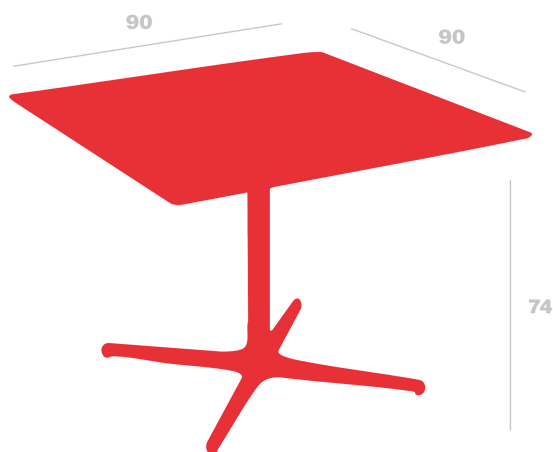

Table Toledo XL 90x90

Par Resol

**Table pour usage intérieur et extérieur.
Structure en aluminium peint et plateau en
compact phénolique du même coloris.**

Mesures

**W 90cm x L 90cm x H 74.4cm x Hb 74.3cm x
Largeur de la base 66cm**

**W 35.43in x L 35.43in x H 29.29in x Hb
29.25in x Largeur de la base 25.98in**

Poids

20 Kg

44.09 lb

Production durable - Engagement environnemental

Resol investit de l'argent et des ressources dans la recherche et la mise au point de processus plus durables.