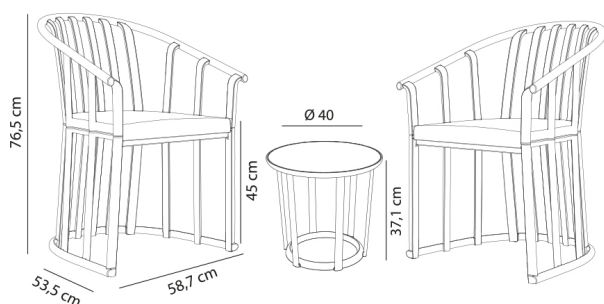

# Ensemble Raff sans coussins

Par Joan Gaspar

**Set pour usage intérieur et extérieur, composé par 2 fauteuils et d'une table. Injecté avec fibre de verre et PP. Protection UV. Poids net 16kg. Le set est disponible en deux versions, avec ou sans coussins. Emballage optimal.**

## Poids

**16 Kg  
35.27 lb**