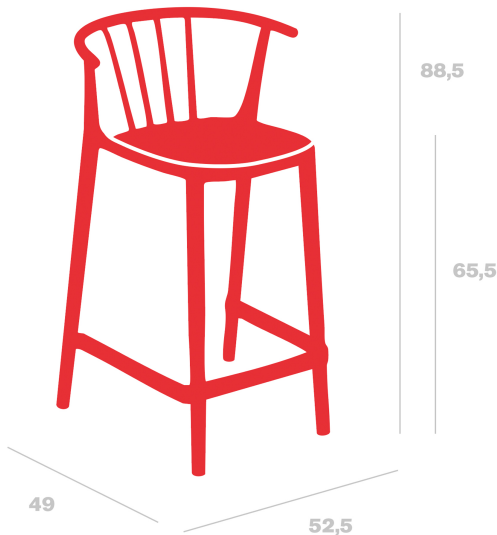

Tabouret Woody moyen tapissé

Par Josep Llusà

Tabouret pour usage intérieur et extérieur. Fabriqué en polypropylène et fibre de verre. Protection UV. Avec mousse à séchage rapide. Tapissés adaptés à l'intérieur et l'extérieur. Grammage 275 gr/m2

Mesures

**W 52.5cm x L 49cm x H 88.5cm x Ha 66.5cm
W 20.67in x L 19.29in x H 34.84in x Ha 26.18in**

Poids

**6.11 Kg
13.47 lb**

Certificats

**UNEN16139
UNEEN581-1
UNEEN581-2**

Production durable - Engagement environnemental