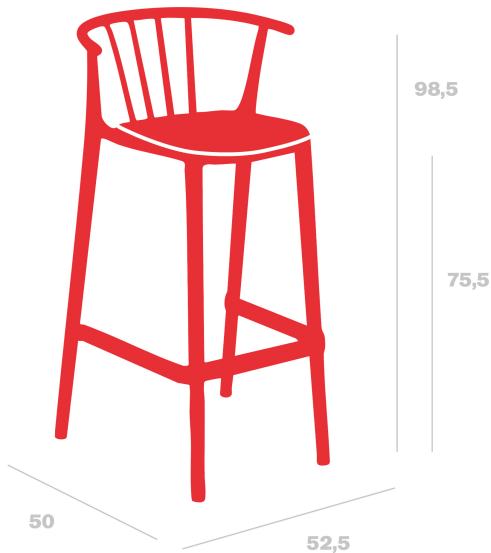

Tabouret Woody haut tapissé

Par Josep Llusà

Tabouret pour usage intérieur et extérieur. Fabriqué en polypropylène et fibre de verre. Protection UV. Avec mousse à séchage rapide. Tapissés adaptés à l'intérieur et l'extérieur. Grammage 275 gr/m2

Mesures

**W 52.5cm x L 50cm x H 98.5cm x Hs 75.5cm
W 20.67in x L 19.69in x H 38.78in x Hs 29.72in**

Poids

**5.75 Kg
12.68 lb**

Empilable

6

Certificats

**UNEEN581-1
UNEEN581-2
UNEN16139**