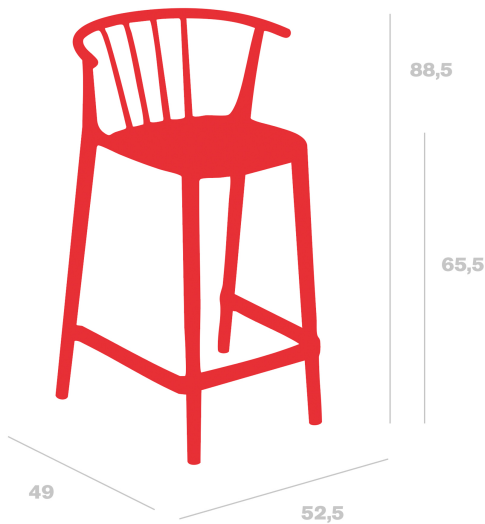

Tabouret Woody moyen

Par Josep Llusçà

**Tabouret pour usage intérieur et extérieur.
Fabriqué en polypropylène et fibre de verre.
Protection UV.**

Mesures

**W 52.5cm x L 49cm x H 88.5cm x Hs 65.5cm
W 20.67in x L 19.29in x H 34.84in x Hs
25.79in**

Empilable

6

Certificats

**NFEN581-1
UNEN16139**

Informations logistiques

Unités	Packaging (cm)	Packaging (in)	m ³	ft ³	Peso Br. (kg)	Gross We. (lb)
4X	55 x 67 x 117	21.65 x 26.38 x 46.06	0.431	15.22		
P.24	60 x 127 x 220	23.62 x 50 x 86.61	1.676	59.19		