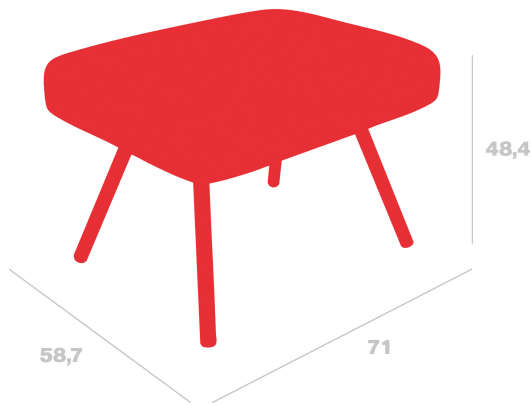

Spécifications techniques

Puf Anou

Par Pensi Design Studio

Pouf avec pieds métalliques peints en poudre texturée, adaptée pour l'extérieur. Coussin Bliss en acrylique teinté masse, garni de mousse 30 kg + fibre recyclée, déhoussable avec housse hydrofuge.

Mesures

W 71cm x L 58.7cm x H 48.4cm

W 27.95in x L 23.11in x H 19.06in

Poids

8 Kg

17.64 lb

Informations logistiques

Unités	Packaging (cm)	Packaging (in)	m ³	ft ³	Peso Br. (kg)	Gross We. (lb)
1x	78 x 60 x 51	30.71 x 23.62 x 20.08	0.239	8.44	8.4	18.52