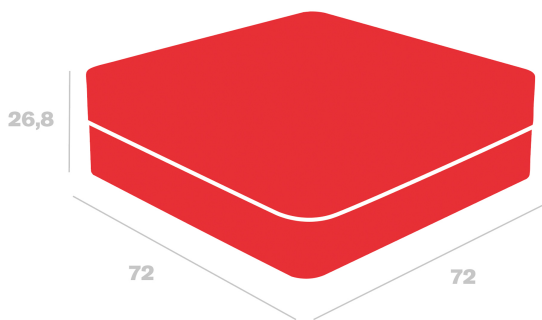

Table Brisa avec double base

Par Resol Studio

Table auxiliaire avec base double hauteur en MDPE et plateau en HPL

Mesures

W 72cm x L 72cm x H 26.8cm x Largeur de la base 72cm

W 28.35in x L 28.35in x H 10.55in x Largeur de la base 28.35in

Poids

23.5 Kg

51.81 lb

Informations logistiques

Unités	Packaging (cm)	Packaging (in)	m ³	ft ³	Peso Br. (kg)	Gross We. (lb)
1X	81 x 81 x 40	31.89 x 31.89 x 15.75	0.262	9.25	24.68	54.41

Production durable - Engagement environnemental