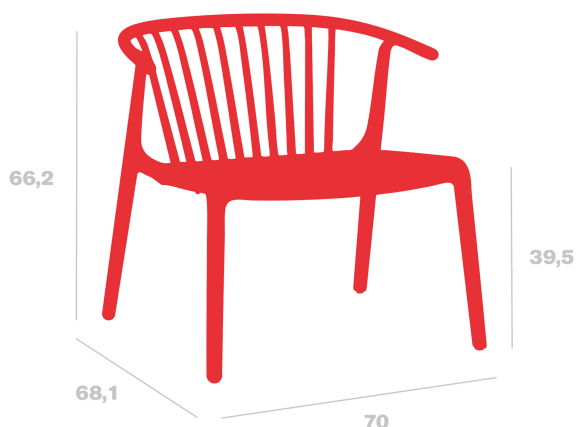

Spécifications techniques

Fauteuil Woody Lounge

Par Josep Llusà

Fauteuil monobloc avec accoudoirs. Polypropylène injecté et fibre de verre. Protection UV. Empilable. Convient pour une utilisation intérieure et extérieure.

Mesures

**W 70cm x L 68.2cm x H 66.5cm
W 27.56in x L 26.85in x H 26.18in**

Poids

**7.5 Kg
16.53 lb**

Certificats

**UNEN16139
UNEEN581-1
UNEEN581-2**

Informations logistiques

Unités	Packaging (cm)	Packaging (in)	m ³	ft ³	Peso Br. (kg)	Gross We. (lb)
P8	80 x 120 x 120	31.5 x 47.24 x 47.24	1.152	40.68	7.88	17.37
2X	75 x 77 x 75	29.53 x 30.31 x 29.53	0.433	15.29	7.88	17.37