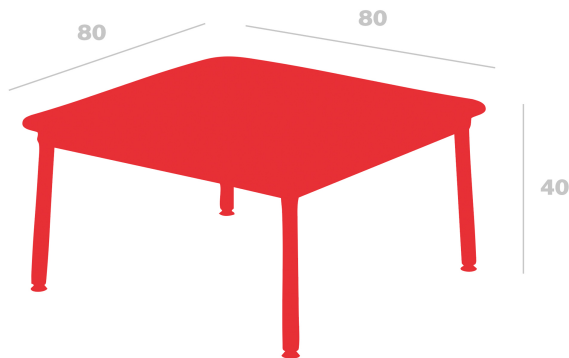

# Table basse

Par Joan Gaspar

**Tables Hub adaptées à une utilisation intérieure et extérieure en HPL, et adaptées uniquement à une utilisation intérieure en panneau mélamine. Structure en aluminium laqué et pieds en acier laqué époxy. Cette collection se distingue par sa stabilité et sa résistance, combinant 3 hauteurs différentes avec différentes mesures d'enveloppes.**

## Mesures

**W 80cm x L 80cm x H 40cm  
W 31.5in x L 31.5in x H 15.75in**