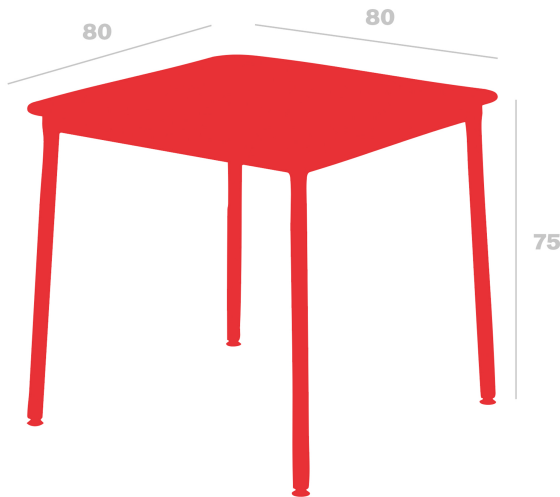

Mesa Hub

Par Joan Gaspar

Tables Hub adaptées à une utilisation intérieure et extérieure en HPL, et adaptées uniquement à une utilisation intérieure en panneau mélamine. Structure en aluminium laqué et pieds en acier laqué époxy. Cette collection se distingue par sa stabilité et sa résistance, combinant 3 hauteurs différentes avec différentes mesures d'enveloppes.

Mesures

**W 80cm x L 80cm x H 75cm
W 31.5in x L 31.5in x H 29.53in**

Poids

**18 Kg
39.68 lb**

Certificats

**ISO_14001
ISO_14006
ISO_9001**

Informations logistiques

Unités	Packaging (cm)	Packaging (in)	m ³	ft ³	Peso Br. (kg)	Gross We. (lb)
1x	82.5 x 81 x 19.7	32.48 x 31.89 x 7.76	0.132	4.66	18.9	41.67
1x	93.5 x 92.2 x 15.2	36.81 x 36.3 x 5.98	0.131	4.63	18.9	41.67
1x	91.4 x 160.7 x 14.5	35.98 x 63.27 x 5.71	0.213	7.52	18.9	41.67
1x	93 x 183 x 15	36.61 x 72.05 x 5.91	0.255	9.01	18.9	41.67
1x	122.5 x 124 x 19	48.23 x 48.82 x 7.48	0.289	10.21	18.9	41.67