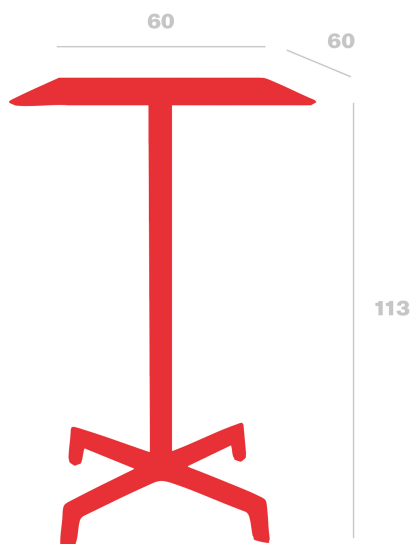

# Table Sputnik High Monocolor

Par Josep Llusà

**Table pour l'intérieur et l'extérieur avec structure en aluminium peint, base en polyamide et plateau en HPL de la même couleur. Leste: 11,8 Kg.**

## Mesures

**W 60cm x L 60cm x H 113cm**

**W 23.62in x L 23.62in x H 44.49in**

## Poids

**11.8 Kg**

**26.01 lb**