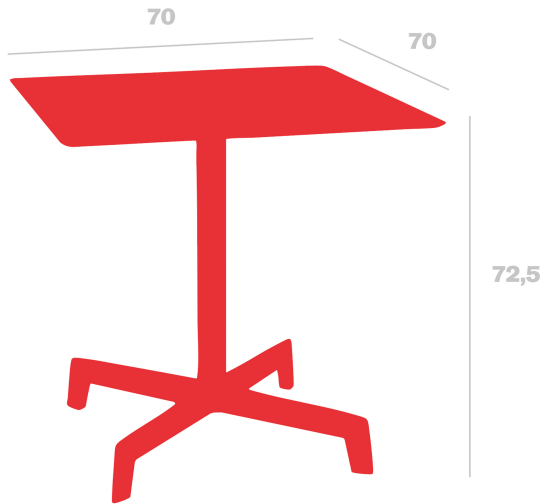

Table Sputnik

Par Josep Llusçà

Table pour l'intérieur et l'extérieur avec structure en aluminium peint, base en polyamide et plateau en HPL de la même couleur.

Mesures

W 70cm x L 70cm x H 72.5cm

W 27.56in x L 27.56in x H 28.54in

Poids

14.46 Kg

31.88 lb

Informations logistiques

Unités	Packaging (cm)	Packaging (in)	m ³	ft ³	Peso Br. (kg)	Gross We. (lb)
1X	71 x 74 x 20	27.95 x 29.13 x 7.87	0.105	3.71	15.18	33.47

Production durable - Engagement environnemental

Chez Resol, tous les déchets sont gérés de manière durable et responsable.

RESOL

Spécifications techniques

Table Sputnik

Par Josep Llusçà

Variantes

Table Sputnik 70x70 Ivoire
06129

Mesa Sputnik 70x70 Gris Verdoso
06130