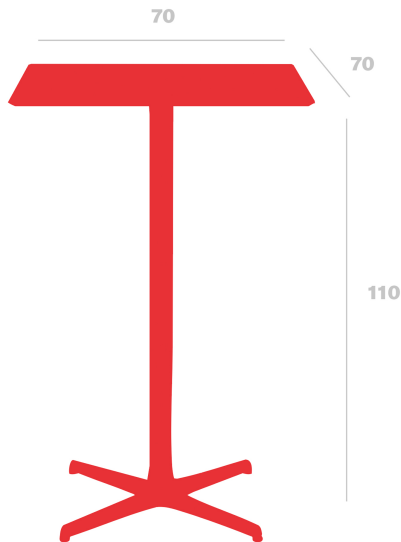

# Table haute de Tolède

Par Pensi Design Studio

**Table pour usage intérieur et extérieur.  
Structure en aluminium peint et plateau HPL  
de la même couleur.**

## Mesures

**W 70cm x L 70cm x H 110cm x Largeur de la  
base 69.5cm**

**W 27.56in x L 27.56in x H 43.31in x Largeur  
de la base 27.36in**

## Poids

**11 Kg**

**24.25 lb**