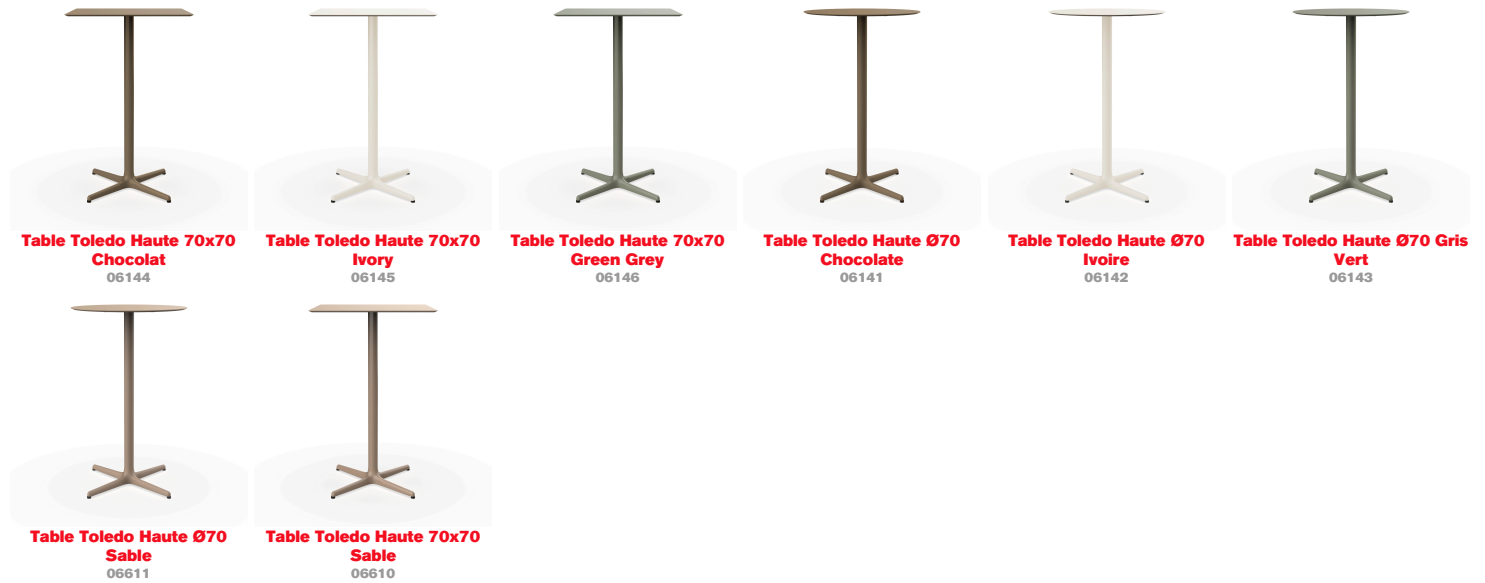

Table haute de Tolède

Par Pensi Design Studio

Variantes

Production durable - Engagement environnemental

Resol investit de l'argent et des ressources dans la recherche et la mise au point de processus plus durables.

Tous les produits Resol sont fabriqués avec une utilisation responsable de l'eau.

En aucun cas, des produits chimiques dangereux ne sont utilisés pendant la production.

Chez Resol, tous les déchets sont gérés de manière durable et responsable.

RESOL