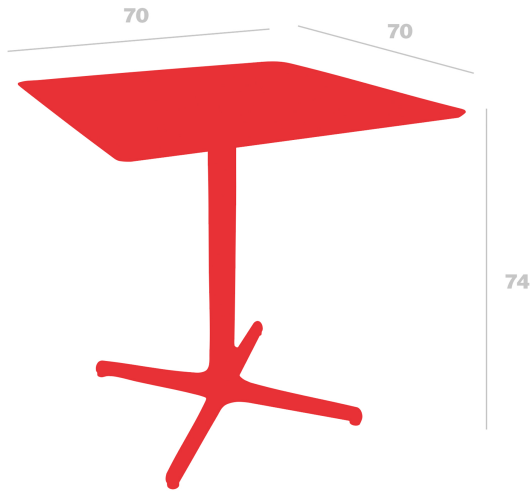

Table de Tolède

Par Pensi Design Studio

**Table pour usage intérieur et extérieur.
Structure en aluminium peint et plateau en compact phénolique du même coloris.
Lester: 10Kg**

Mesures

**W 70cm x L 70cm x H 74cm x Hb 73cm
W 27.56in x L 27.56in x H 29.13in x Hb 28.74in**