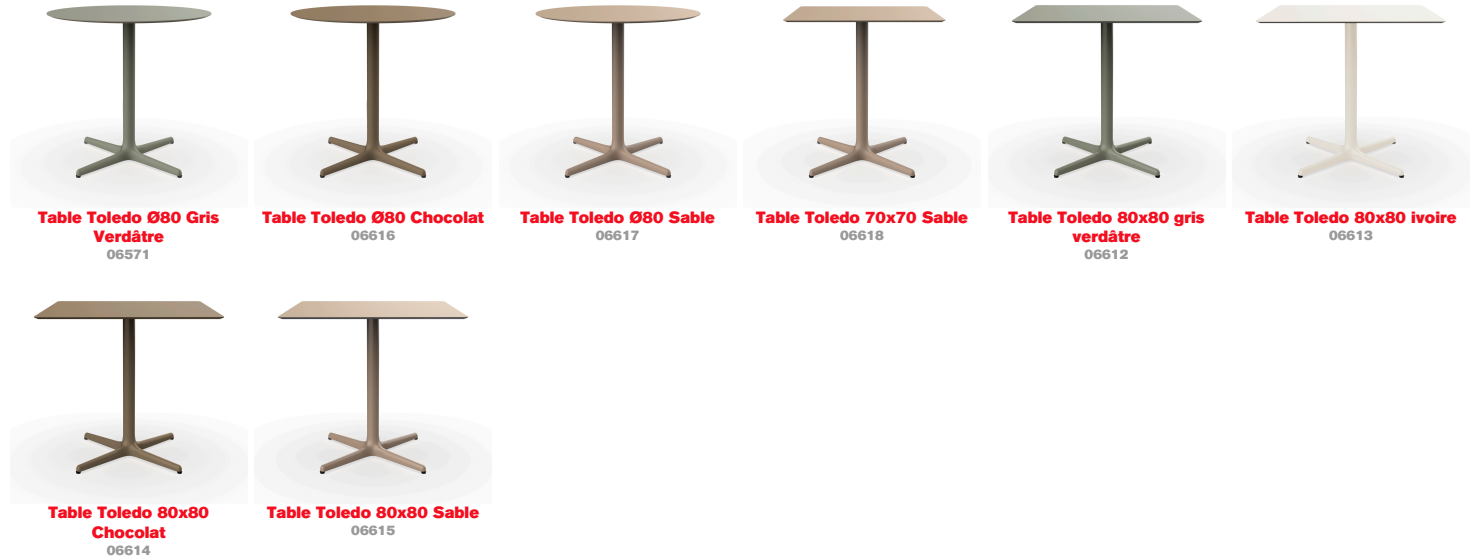

Table de Tolède

Par Pensi Design Studio

Production durable - Engagement environnemental

Resol investit de l'argent et des ressources dans la recherche et la mise au point de processus plus durables.

Tous les produits Resol sont fabriqués avec une utilisation responsable de l'eau.

En aucun cas, des produits chimiques dangereux ne sont utilisés pendant la production.

Chez Resol, tous les déchets sont gérés de manière durable et responsable.

RESOL