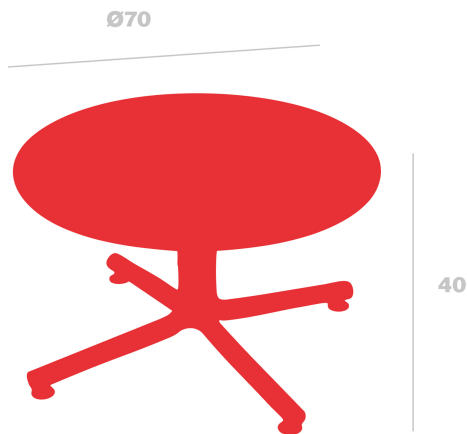

# Table Bini Lounge

Par Joan Gaspar

**Table Bini Lounge pour usage intérieur et extérieur. Fabriqué en polypropylène avec fibre de verre, avec protection UV. Poids 5,5 kg**

## Mesures

**H 40cm x Ø 70cm x Largeur de la base 74cm**

**H 15.75in x Ø 27.56in x Largeur de la base 29.13in**

## Poids

**5.5 Kg**

**12.13 lb**