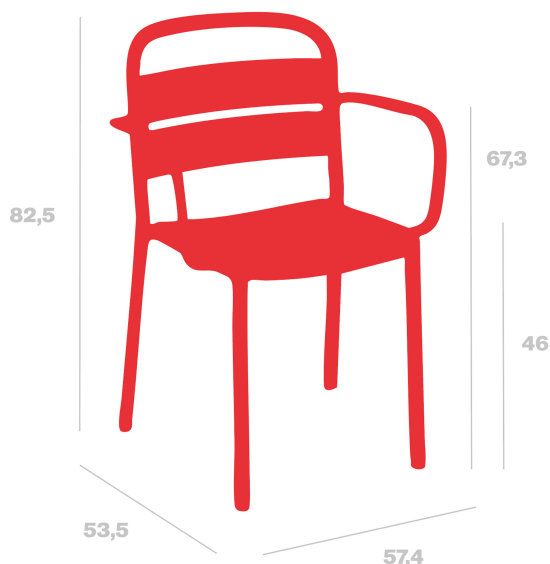

Fauteuil Como

Par Joan Gaspar

Chaise avec accoudoirs Como pour usage intérieur et extérieur. Fabriquée en polypropylène avec fibre de verre, par technologie d'injection assistée par gaz. Protection UV.

Mesures

W 57.4cm x L 53.5cm x H 82.5cm x Hs 46cm x Ha 67.3cm

W 22.6in x L 21.06in x H 32.48in x Hs 18.11in x Ha 26.5in

Poids

4.01 Kg

8.84 lb

Empilable

10

Informations logistiques