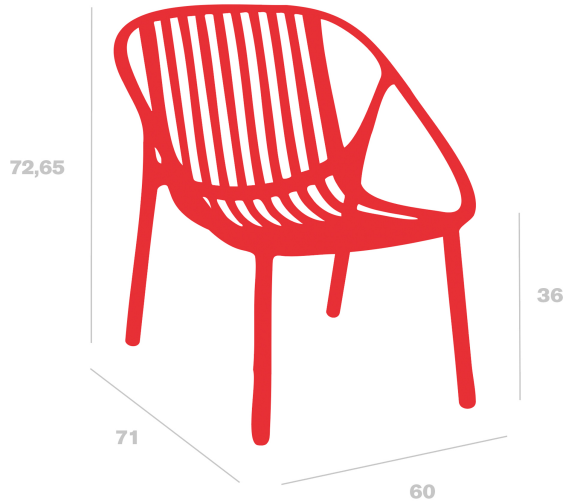

Fauteuil Bini Lounge

Par Joan Gaspar

Fauteuil en polypropylène avec fibre de verre. Protection UV.

Mesures

**W 60cm x L 71cm x H 72.65cm x Hs 36cm
W 23.62in x L 27.95in x H 28.6in x Hs
14.17in**

Poids

**4.9 Kg
10.8 lb**

Empilable

11

Certificats

**UNEEN581-1
UNEEN581-2**

Informations logistiques

Unités	Packaging (cm)	Packaging (in)	m ³	ft ³	Peso Br. (kg)	Gross We. (lb)
4X	80 x 60 x 80	31.5 x 23.62 x 31.5	0.384	13.56	5.15	11.35
P.22	116 x 60 x 180	45.67 x 23.62 x 70.87	1.253	44.25	5.15	11.35