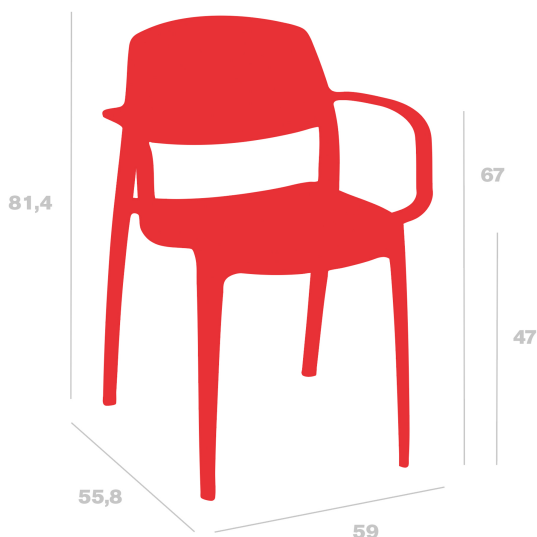

Fauteuil Smart

Par Javier Cuñado

Chaise avec accoudoirs d'intérieur et extérieur. Injecté avec fibre de verre et PP, en utilisant technologie de moulage assistée par gaz. Empilable. Protection UV.

Mesures

W 59cm x L 55.8cm x H 81.4cm x Hs 47cm x Ha 67cm

W 23.23in x L 21.97in x H 32.05in x Hs 18.5in x Ha 26.38in

Poids

4.54 Kg

10.01 lb

Empilable

9

Certificats

UNEEN581-1

UNEEN581-2

UNEN16139

Informations logistiques

Unités	Packaging (cm)	Packaging (in)	m³	ft³	Peso Br. (kg)	Gross We. (lb)
4X	74.7 x 60.7 x 96.9	29.41 x 23.9 x 38.15	0.439	15.5	4.77	10.52
P20	98 x 58 x 174	38.58 x 22.83 x 68.5	0.989	34.93	4.77	10.52
P.20	98 x 58 x 217	38.58 x 22.83 x 85.43	1.233	43.54	4.77	10.52
P16	98 x 58 x 174	38.58 x 22.83 x 68.5	0.989	34.93	4.77	10.52
P20	98 x 58 x 217	38.58 x 22.83 x 85.43	1.233	43.54	4.77	10.52

Production durable - Engagement environnemental

Resol investit de l'argent et des ressources dans la recherche et la mise au point de processus plus durables.

Tous les produits Resol sont fabriqués avec une utilisation responsable de l'eau.

En aucun cas, des produits chimiques dangereux ne sont utilisés pendant la production.

Chez Resol, tous les déchets sont gérés de manière durable et responsable.

RESOL