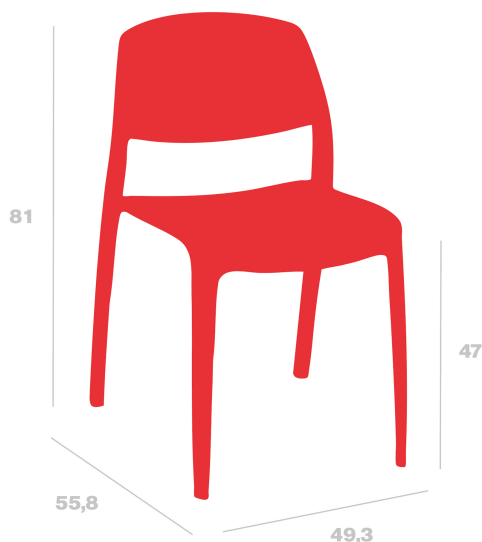

Chaise Smart

Par Javier Cuñado

Chaise d'intérieur et extérieur. Injecté avec fibre de verre et PP, en utilisant technologie de moulage assistée par gaz. Empilable. Protection UV.

Mesures

W 49.3cm x L 55.8cm x H 81cm x Hs 47cm
W 19.41in x L 21.97in x H 31.89in x Hs 18.5in

Poids

4.14 Kg
9.13 lb

Empilable

9

Certificats

UNEEN581-1
UNEEN581-2
UNEN16139

Informations logistiques

Unités	Packaging (cm)	Packaging (in)	m³	ft³	Peso Br. (kg)	Gross We. (lb)
4X	74.2 x 51.7 x 96.9	29.21 x 20.35 x 38.15	0.372	13.14	4.35	9.59
P.20	98 x 58 x 177	38.58 x 22.83 x 69.68	1.006	35.53	4.35	9.59
P.26	98 x 58 x 217	38.58 x 22.83 x 85.43	1.233	43.54	4.35	9.59
P20	98 x 58 x 177	38.58 x 22.83 x 69.68	1.006	35.53	4.35	9.59
P26	1120 x 98 x 58	440.94 x 38.58 x 22.83	6.366	224.81	4.35	9.59

Production durable - Engagement environnemental

Resol investit de l'argent et des ressources dans la recherche et la mise au point de processus plus durables.

Tous les produits Resol sont fabriqués avec une utilisation responsable de l'eau.

En aucun cas, des produits chimiques dangereux ne sont utilisés pendant la production.

Chez Resol, tous les déchets sont gérés de manière durable et responsable.

RESOL