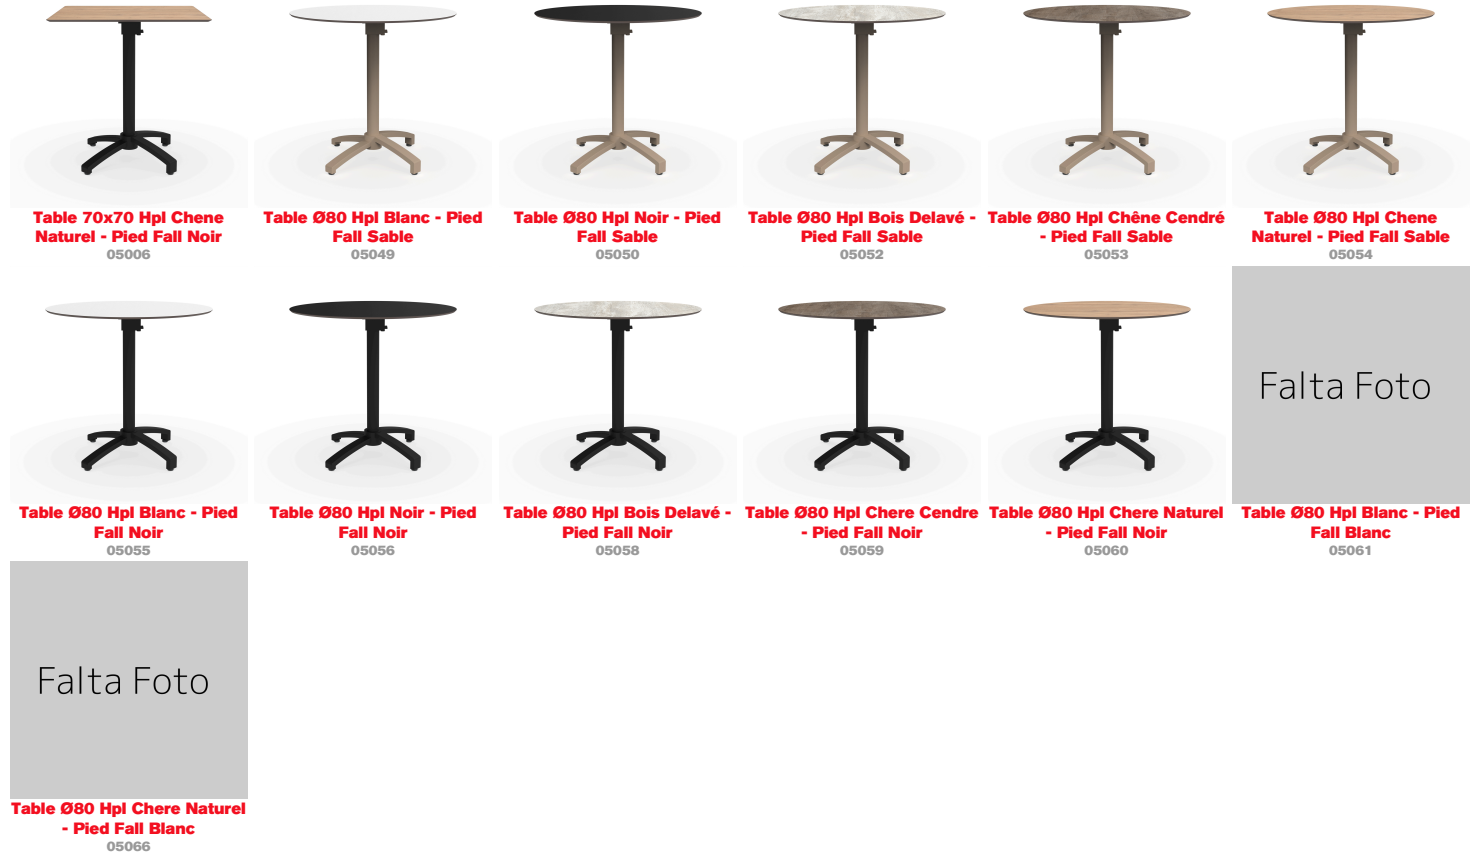

Table phénolique compacte Fall

Par Resol

Production durable - Engagement environnemental

Resol investit de l'argent et des ressources dans la recherche et la mise au point de processus plus durables.

Tous les produits Resol sont fabriqués avec une utilisation responsable de l'eau.

En aucun cas, des produits chimiques dangereux ne sont utilisés pendant la production.

Chez Resol, tous les déchets sont gérés de manière durable et responsable.

RESOL