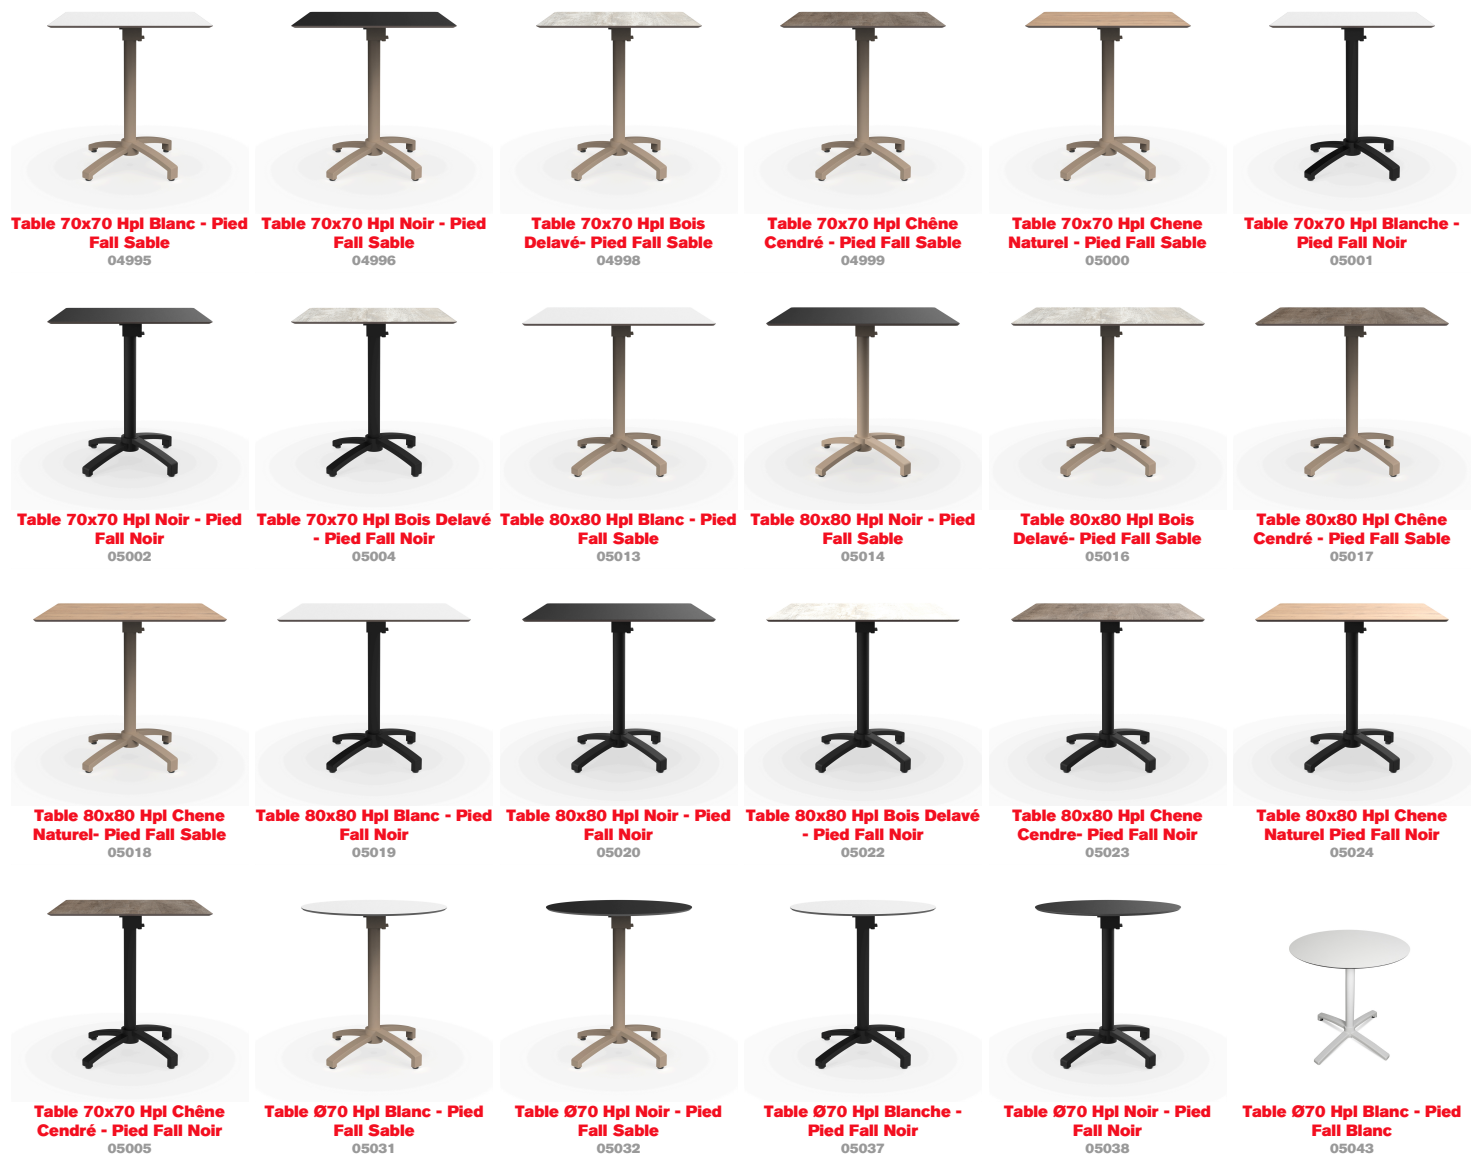

Table phénolique compacte Fall

Par Resol

Variantes

Production durable - Engagement environnemental

Resol investit de l'argent et des ressources dans la recherche et la mise au point de processus plus durables.

Tous les produits Resol sont fabriqués avec une utilisation responsable de l'eau.

En aucun cas, des produits chimiques dangereux ne sont utilisés pendant la production.

Chez Resol, tous les déchets sont gérés de manière durable et responsable.

RESOL