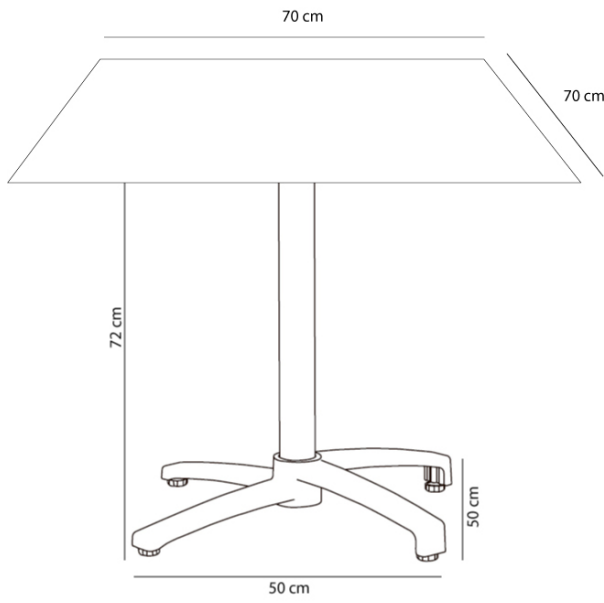

Table phénolique compacte Fall

Par Resol

Pied de table en aluminium peint. Système rabattable. Usage intérieur et extérieur. Plateau en phénolique compact.

Mesures

**W 70cm x L 70cm x H 71cm x Hb 70cm
W 27.56in x L 27.56in x H 27.95in x Hb 27.56in**

Poids

**14.46 Kg
31.88 lb**

Informations logistiques

Unités	Packaging (cm)	Packaging (in)	m ³	ft ³	Peso Br. (kg)	Gross We. (lb)
1X	71 x 74 x 20	27.95 x 29.13 x 7.87	0.105	3.71	15.18	33.47
1X	81 x 84 x 20	31.89 x 33.07 x 7.87	0.136	4.8	15.18	33.47
1X	71 x 74 x 20	27.95 x 29.13 x 7.87	0.105	3.71	15.18	33.47
1X	81 x 84 x 20	31.89 x 33.07 x 7.87	0.136	4.8	15.18	33.47