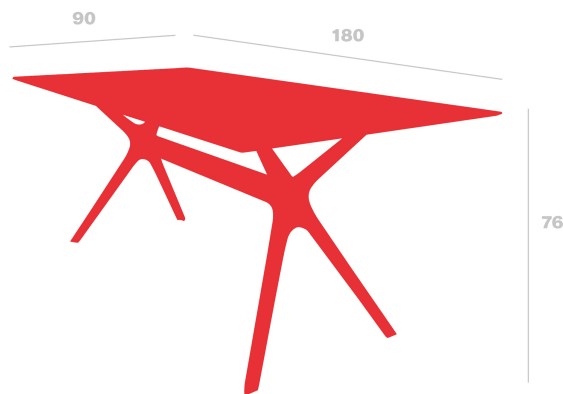

Table Vela L

Par Fabrizio Batoni

Table pour usage intérieur et extérieur, avec pied central composé par deux bases injectées en fibre de verre avec PP, en utilisant technologie de moulage assistée par gaz, unies par une barre en aluminium. Protection UV. Plateau en résine phénolique.

Mesures

**W 90cm x L 180cm x H 74cm x Hb 73cm
W 35.43in x L 70.87in x H 29.13in x Hb 28.74in**

Poids

**38.5 Kg
84.88 lb**

Certificats

UNEN15372

Informations logistiques

Unités	Packaging (cm)	Packaging (in)	m ³	ft ³	Peso Br. (kg)	Gross We. (lb)
1X	83 x 74 x 27	32.68 x 29.13 x 10.63	0.166	5.86	40.43	89.13