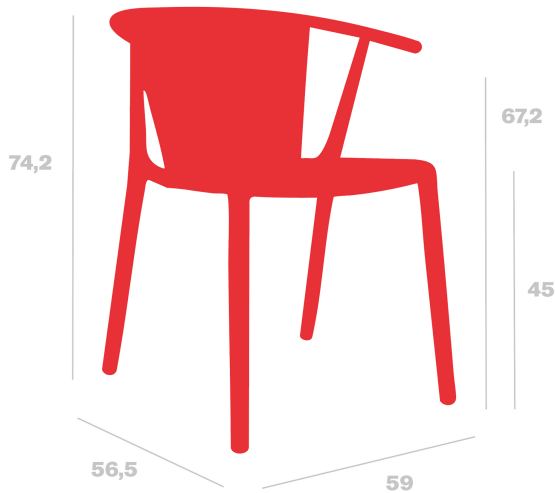

Fauteuil Woody Flat

Par Josep Llusçà

Fauteuil d'intérieur et extérieur. Injecté avec fibre de verre et PP. Empilable. Protection UV. Poids net 4,4 kg.

Mesures

W 59cm x L 56.5cm x H 74.2cm x Hs 45cm x Ha 67.2cm

W 23.23in x L 22.24in x H 29.21in x Hs 17.72in x Ha 26.46in

Poids

4.2 Kg

9.26 lb

Empilable

10

Certificats

UNEN16139

UNEEN581-2

UNEEN581-1

Informations logistiques

Unités	Packaging (cm)	Packaging (in)	m ³	ft ³	Peso Br. (kg)	Gross We. (lb)
4X	60.7 x 73.7 x 96.9	23.9 x 29.02 x 38.15	0.433	15.29	4.41	9.72
P20	58 x 98 x 186	22.83 x 38.58 x 73.23	1.057	37.33	4.41	9.72
P.25	58 x 98 x 220	22.83 x 38.58 x 86.61	1.25	44.14	4.41	9.72
1x	60.7 x 73.7 x 96.9	23.9 x 29.02 x 38.15	0.433	15.29	4.41	9.72