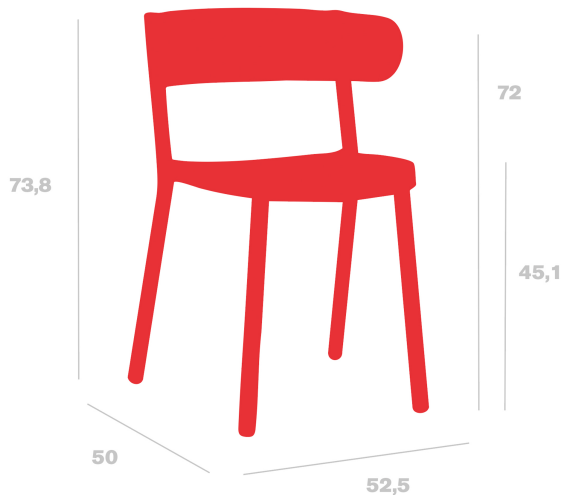

Chaise Casino

Par Joan Gaspar

Fauteuil d'intérieur et extérieur. Injecté avec fibre de verre et PP, en utilisant technologie de moulage assistée par gaz. Empilable. Protection UV. Poids net 3,5 kg.

Mesures

W 52.5cm x L 50cm x H 73.8cm x Hs 45.1cm x Ha 72cm

W 20.67in x L 19.69in x H 29.06in x Hs 17.76in x Ha 28.35in

Poids

3.5 Kg

7.72 lb

Empilable

8

Certificats

UNEN16139

UNEEN581-2

UNEEN581-1

Informations logistiques

Unités	Packaging (cm)	Packaging (in)	m ³	ft ³	Peso Br. (kg)	Gross We. (lb)
4X	60.1 x 66.1 x 90	23.66 x 26.02 x 35.43	0.358	12.64	3.68	8.11
P.25	58 x 98 x 220	22.83 x 38.58 x 86.61	1.25	44.14	3.68	8.11
P20	58 x 98 x 183	22.83 x 38.58 x 72.05	1.04	36.73	3.68	8.11
P25	58 x 98 x 220	22.83 x 38.58 x 86.61	1.25	44.14	3.68	8.11