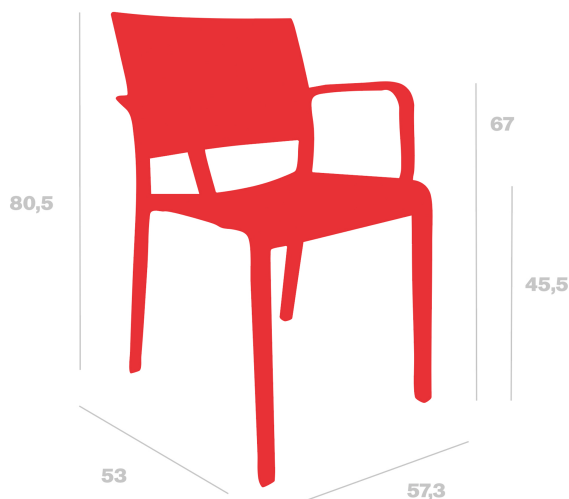

Fauteuil Fiona

Par Josep Llusçà

**Fauteuil pour usage intérieur et extérieur.
Injecté avec fibre de verre et PP. Empilable.
Protection UV. Poids net 4,52 kg.**

Mesures

**W 52.3cm x L 52cm x H 80.5cm x Hs 46.1cm
x Ha 67cm**

**W 20.59in x L 20.47in x H 31.69in x Hs
18.15in x Ha 26.38in**

Poids

4.52 Kg

9.96 lb

Empilable

10

Certificats

UNEN16139

UNEEN581-1

UNEEN581-2

Informations logistiques

Unités	Packaging (cm)	Packaging (in)	m ³	ft ³	Peso Br. (kg)	Gross We. (lb)
4X	60.7 x 73.7 x 96.9	23.9 x 29.02 x 38.15	0.433	15.29	4.75	10.47
P12	58 x 98 x 158	22.83 x 38.58 x 62.2	0.898	31.71	4.75	10.47
P.20	58 x 98 x 220	22.83 x 38.58 x 86.61	1.25	44.14	4.75	10.47
P20	58 x 98 x 220	22.83 x 38.58 x 86.61	1.25	44.14	4.75	10.47