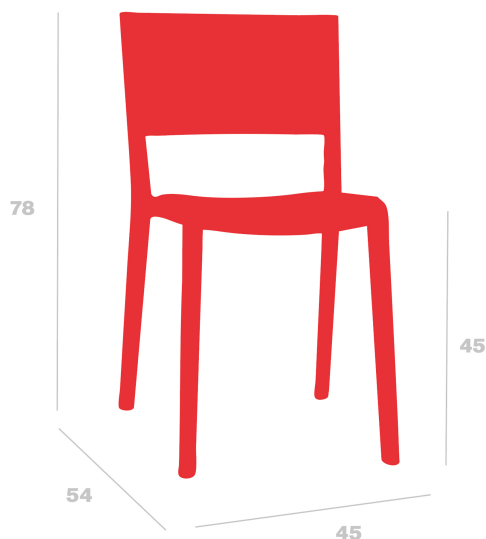

Chaise Spot

Par Josep Llusçà

Chaise d'intérieur et extérieur. Injectée avec fibre de verre et PP, en utilisant technologie de moulage assistée par gaz. Empilable. Protection UV. Poids net 2,80 kg.

Mesures

**W 45cm x L 54cm x H 78cm x Hs 45cm
W 17.72in x L 21.26in x H 30.71in x Hs 17.72in**

Poids

**2.8 Kg
6.17 lb**

Empilable

10

Certificats

**NFEN581-1
NFEN581-2**

Informations logistiques