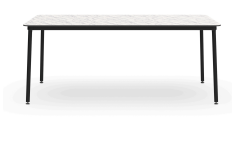

**Table Hub Black 150x90 Hpl Black Marble**  
06348

**Black Hub Table 80x80 Hpl White Marble**  
06331

**Black Hub Table 180x90 Hpl Black**  
06351

**Black Hub Table 180x90 Hpl White**  
06352

**Black Hub Table 180x90 Hpl Natural Oak**  
06353

**Table Hub Black 180x90 Hpl Cement**  
06354

**Table Hub Black 180x90 Hpl White Marble**  
06355

**Black Hub Table 180x90 Hpl Black Marble**  
06356

**Table Hub Black 80x80 Hpl Black Marble**  
06332