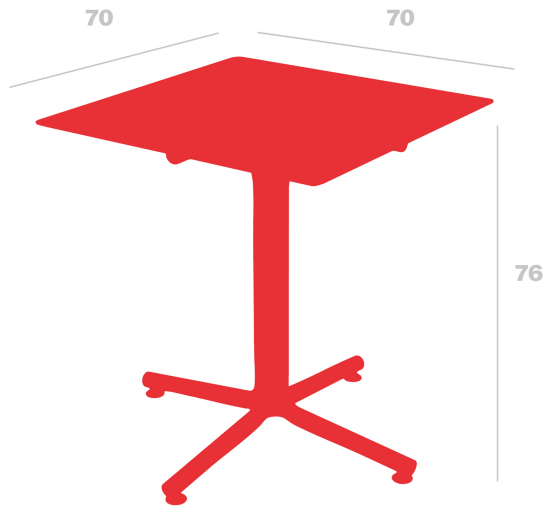

Mesa Bini Hpl 70x70

By Joan Gaspar

**Mesa Bini para uso interior y exterior.
Versión de tablero en compacto fenólico y
pie fabricado en polipropileno con fibra de
vidrio y con protección UV.**

Medidas

**W 70cm x L 70cm x H 76cm x Hb 75cm
W 27.56in x L 27.56in x H 29.92in x Hb
29.53in**

Peso

**10.18 Kg
22.44 lb**

Información logística

Unidades	Packaging (cm)	Packaging (in)	m³	ft³	Peso Br. (kg)	Gross We. (lb)
1x	71 x 75 x 12	27.95 x 29.53 x 4.72	0.064	2.26	10.69	23.57

Producción Sostenible - Compromiso Ambiental

Resol invierte dinero y recursos para la investigación y búsqueda de procesos más sostenibles.

Todos los productos Resol se producen con un uso responsable del agua.

Durante la producción no se usan en ninguna circunstancia productos químicos peligrosos.

En Resol todos los residuos se gestionan de manera sostenible y responsable.

RESOL