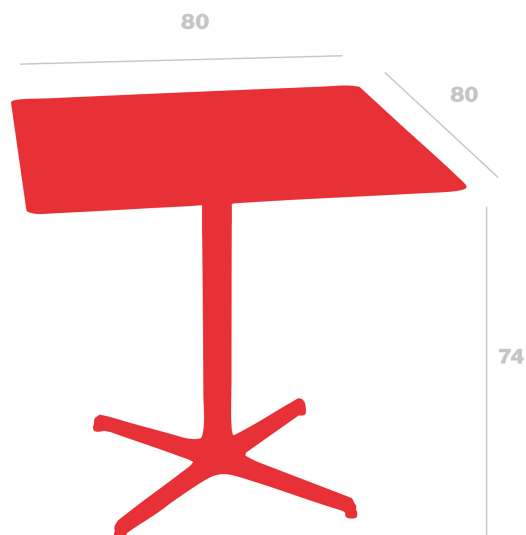

Mesa Toledo

80x80

By Pensi Design Studio

Mesa para uso interior y exterior. Estructura de aluminio pintado y sobre en compacto fenólico del mismo color.

Medidas

W 80cm x L 80cm x H 74cm x Hb 73cm
W 31.5in x L 31.5in x H 29.13in x Hb 28.74in

Peso

13.8 Kg
30.42 lb

Información logística

Unidades	Packaging (cm)	Packaging (in)	m ³	ft ³	Peso Br. (kg)	Gross We. (lb)
1x	81 x 82.5 x 19.7	31.89 x 32.48 x 7.76	0.132	4.66	14.49	31.94
1X	82.5 x 19.7	32.48 x 7.76			14.49	31.94
1x	82.5 x 19.7	32.48 x 7.76			14.49	31.94