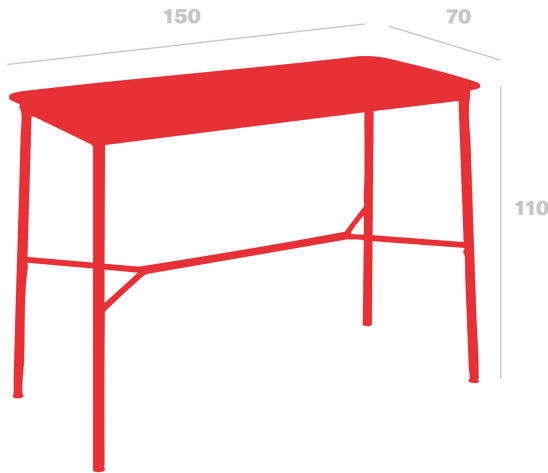

Mesa Hub Alta 150x70

By Joan Gaspar

Mesas Hub aptas para interior y exterior en HPL, y aptas sólo para interior en tablero de Melamina. Estructura de aluminio lacado y patas de acero lacadas en epoxi. Esta colección destaca por estabilidad y resistencia, combinando 3 alturas diferentes con diversas medidas de sobres.

Medidas

W 70cm x L 150cm x H 110cm

W 27.56in x L 59.06in x H 43.31in

Peso

31 Kg

68.34 lb

Certificados

ISO_14001