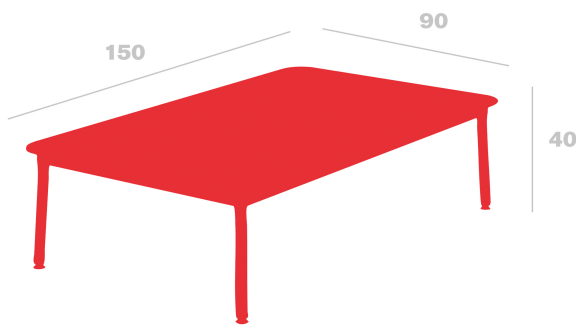

# Mesa Hub Baja 150x90

By Joan Gaspar

Mesas Hub aptas para interior y exterior en HPL, y aptas sólo para interior en tablero de Melamina. Estructura de aluminio lacado y patas de acero lacadas en epoxi. Esta colección destaca por estabilidad y resistencia, combinando 3 alturas diferentes con diversas medidas de sobres.

## Medidas

W 90cm x L 150cm x H 40cm

W 35.43in x L 59.06in x H 15.75in

## Peso

27 Kg

59.52 lb