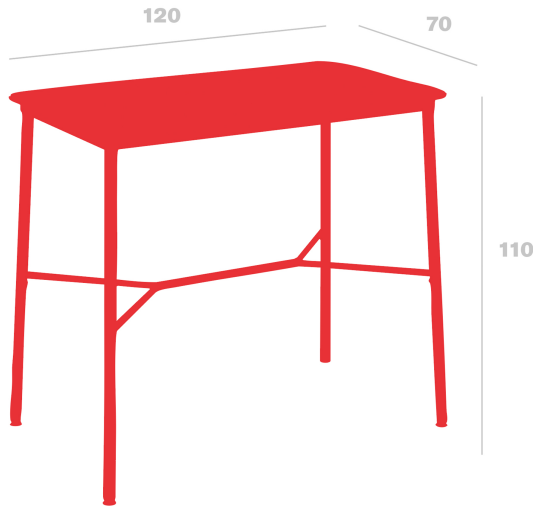

Mesa Hub Alta 120x70

By Joan Gaspar

Mesas Hub aptas para interior y exterior en HPL, y aptas sólo para interior en tablero de Melamina. Estructura de aluminio lacado y patas de acero lacadas en epoxi. Esta colección destaca por estabilidad y resistencia, combinando 3 alturas diferentes con diversas medidas de sobres.

Medidas

W 70cm x L 120cm x H 110cm

W 27.56in x L 47.24in x H 43.31in

Peso

26.5 Kg

58.42 lb

Certificados

ISO_14001