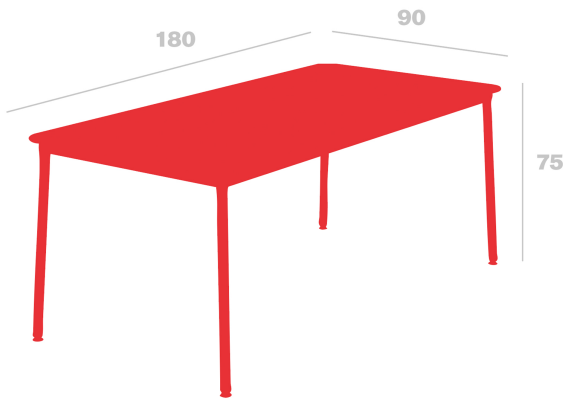

# Mesa Hub 180x90

By Joan Gaspar

**Mesas Hub aptas para interior y exterior en HPL, y aptas sólo para interior en tablero de Melamina. Estructura de aluminio lacado y patas de acero lacadas en epoxi. Esta colección destaca por estabilidad y resistencia, combinando 3 alturas diferentes con diversas medidas de sobres.**

#### Medidas

**W 90cm x L 180cm x H 75cm**

**W 35.43in x L 70.87in x H 29.53in**

#### Peso

**33.5 Kg**

**73.85 lb**