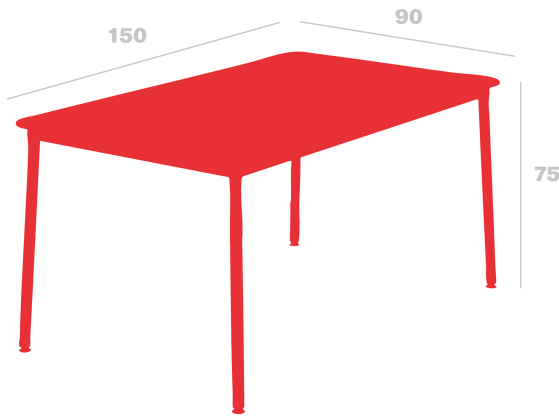

Mesa Hub 150x90

By Joan Gaspar

Mesas Hub aptas para interior y exterior en HPL, y aptas solo para interior en tablero de Melamina. Estructura de aluminio lacado y patas de acero lacadas en epoxi. Esta colección destaca por estabilidad y resistencia, combinando 3 alturas diferentes con diversas medidas de sobres.

Medidas

W 90cm x L 150cm x H 75cm

W 35.43in x L 59.06in x H 29.53in

Peso

29 Kg

63.93 lb

Certificados

ISO_14001