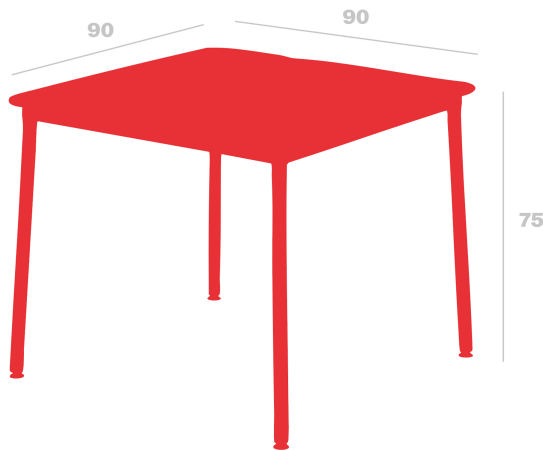

Mesa Hub

90x90

By Joan Gaspar

Mesas Hub aptas para interior y exterior en HPL, y aptas sólo para interior en tablero de Melamina. Estructura de aluminio lacado y patas de acero lacadas en epoxi. Esta colección destaca por estabilidad y resistencia, combinando 3 alturas diferentes con diversas medidas de sobres.

Medidas

W 90cm x L 90cm x H 75cm

W 35.43in x L 35.43in x H 29.53in

Peso

20.5 Kg

45.19 lb

Certificados

ISO_14001