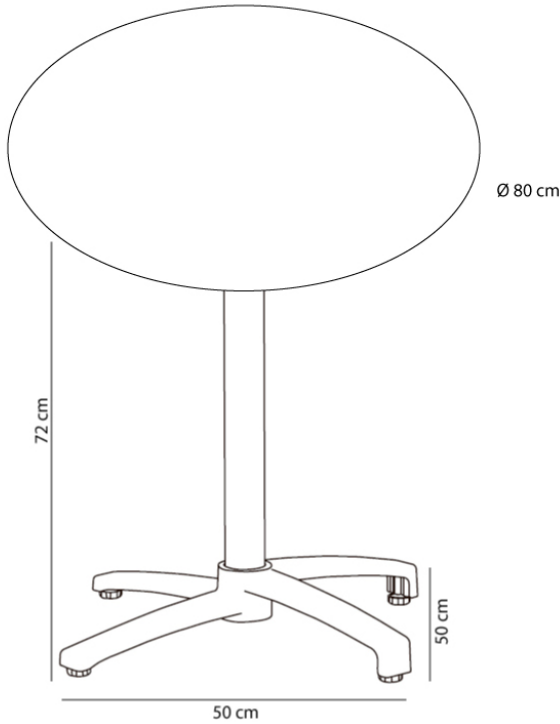

# Mesa Compacto Fenolico Ø80 Pie Fall

By Resol

**Pie de mesa en aluminio pintado. Sistema abatible. Uso interior y exterior. Sobre de compacto fenólico.**

## Medidas

**H 73cm x Ø 80cm x Hb 72cm x Ancho base 50cm**

**H 28.74in x Ø 31.5in x Hb 28.35in x Ancho base 19.69in**

## Peso

**15.92 Kg**

**35.1 lb**