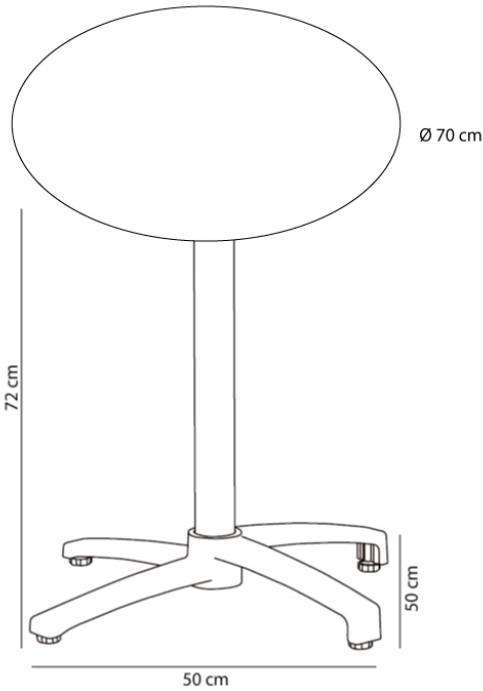

# Mesa Compacto Fenolico Ø70 Pie Fall

By Resol

**Mesa en aluminio pintado. Sistema abatible. Uso interior y exterior. Sobre de compacto fenólico.**

## Medidas

**H 73cm x Ø 70cm x Hb 72cm x Ancho base 50cm**

**H 28.74in x Ø 27.56in x Hb 28.35in x Ancho base 19.69in**

## Peso

**14.46 Kg**

**31.88 lb**