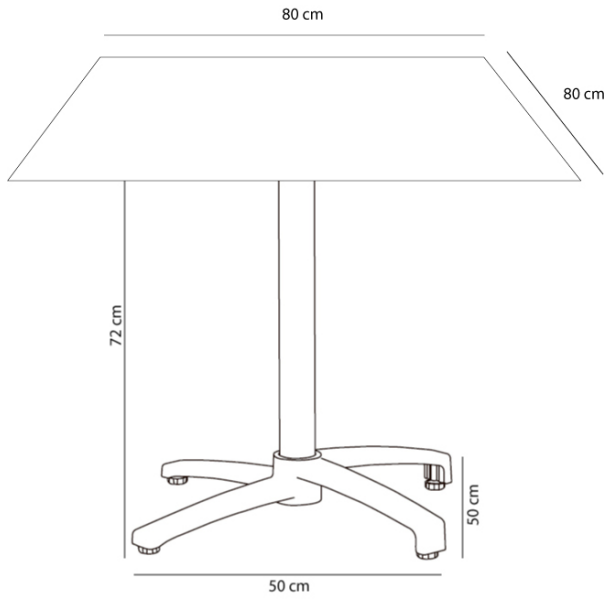

Mesa Compacto Fenolico Fall 80x80

By Resol

Pie de mesa en aluminio pintado. Sistema abatible. Uso interior y exterior. Sobre de compacto fenólico.

Medidas

**W 80cm x L 80cm x H 71cm x Hb 70cm
W 31.5in x L 31.5in x H 27.95in x Hb 27.56in**

Peso

**15.92 Kg
35.1 lb**

Información logística

Unidades	Packaging (cm)	Packaging (in)	m ³	ft ³	Peso Br. (kg)	Gross We. (lb)
1X	81 x 84 x 20	31.89 x 33.07 x 7.87	0.136	4.8	16.72	36.86

Producción Sostenible - Compromiso Ambiental