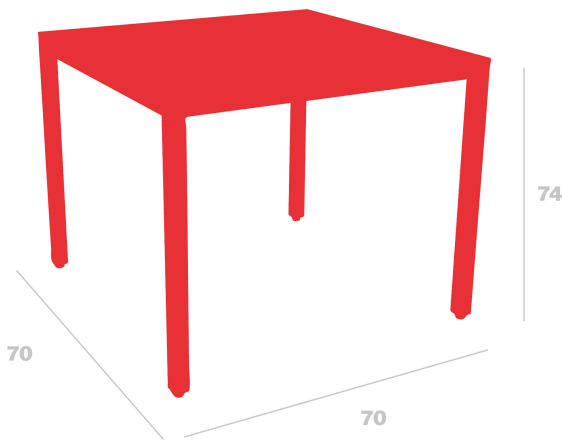

Mesa Barcino Compact 70x70

By Joan Gaspar

Mesa apilable para uso interior y exterior. Estructura de aluminio anodizado pintado por pulverización y secado al horno de 40 x 40 mm y 1,50 mm de grosor. Tablero de compacto fenólico de 10 mm de grosor. Peso neto 10,68.

Medidas

**W 70cm x L 70cm x H 74cm x Hb 69cm
W 27.56in x L 27.56in x H 29.13in x Hb 27.17in**

Peso

**10.68 Kg
23.55 lb**

Apilable

10

Certificados

UNEEN581-1

Información logística

Unidades	Packaging (cm)	Packaging (in)	m ³	ft ³	Peso Br. (kg)	Gross We. (lb)
1X	80 x 89 x 120	31.5 x 35.04 x 47.24	0.854	30.16	11.21	24.71
1X	80 x 120 x 90	31.5 x 47.24 x 35.43	0.864	30.51	11.21	24.71