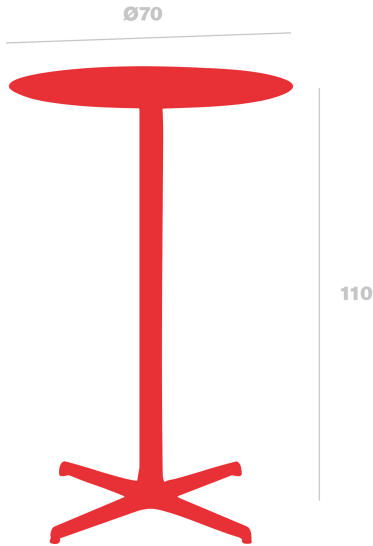

Mesa Toledo

Alta Ø70

By Pensi Design Studio

Mesa alta de Ø70 para interior y exterior de estructura de aluminio pintado y tablero de HPL del mismo color.

Medidas

H 110cm x Ø 70cm x Ancho base 69.5cm

H 43.31in x Ø 27.56in x Ancho base 27.36in

Peso

9.4 Kg

20.72 lb

Información logística

Unidades	Packaging (cm)	Packaging (in)	m ³	ft ³	Peso Br. (kg)	Gross We. (lb)
1X	71 x 74 x 20	27.95 x 29.13 x 7.87	0.105	3.71	9.87	21.76
1x	71 x 74 x 20	27.95 x 29.13 x 7.87	0.105	3.71	9.87	21.76